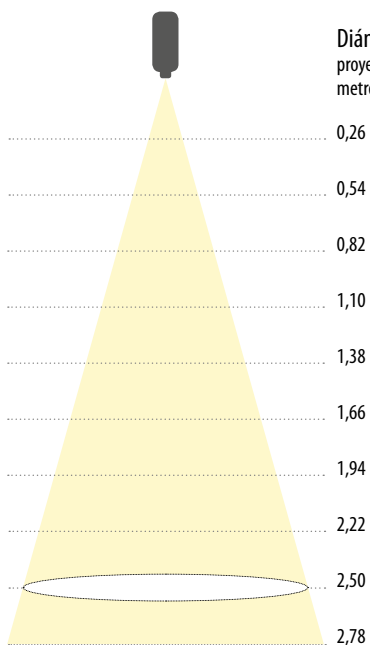

Características

- Proyector de gobos con LED CREE de 30W.
- Fácil cambio de gobo.
- Grupo óptico de alta calidad para imágenes de alta resolución.
- Pequeño tamaño y bajo consumo.
- Operación de trabajo sin ruidos.

Distancia proyección en metros

1
2
3
4
5
6
7
8
9
10

Diámetro proyección en metros

0,26
0,54
0,82
1,10
1,38
1,66
1,94
2,22
2,50
2,78

Fuente de luz

- LED: CREE 30W
- Sin rayos UV, sin infrarrojos
- Producción de luz prácticamente instantánea

Óptica

- Grupo óptico de alta calidad
- Distancia focal ajustable

Imagen (tamaño del gobo)

- Diámetro exterior: 37 mm
- Diámetro imagen: 23 mm
- Admite gobos de cristal y metal

Alojamiento

- Cuerpo de aluminio color blanco
- Yugo ajustable mediante pomos
- Base para anclaje a pared o suelo

Especificaciones eléctricas

- Alimentación: 200-240V AC / 50-60 Hz
- Cable alimentación integrado de 0,5 m
- Consumo 30W

Físicas

- **Medidas proyector:**
 - Largo lente cerrada: 160 mm
 - Largo lente abierta: 204 mm
 - Ancho proyector con pomos: 100 mm
 - Ancho base: 100 mm
 - Alto proyector horizontal: 166 mm
 - Alto proyector vertical: 250 mm
- **Medidas con embalaje:**
 - 321 x 156 x 136 mm
- **Peso neto:** 0,90 kg
- **Peso con embalaje:** 1,40 kg