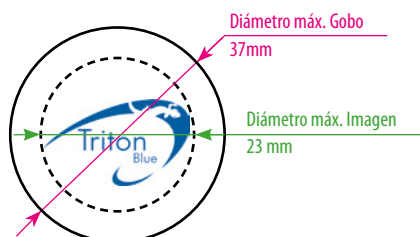

Características

- Proyector de gobos con LED CREE de 30W.
- Fácil cambio de gobo.
- Grupo óptico de alta calidad para imágenes de alta resolución.
- Pequeño tamaño y bajo consumo.
- Operación de trabajo sin ruidos.

Distancia proyección en metros

1
2
3
4
5
6
7
8
9
10

Diámetro proyección en metros

0,26
0,54
0,82
1,10
1,38
1,66
1,94
2,22
2,50
2,78

Fuente de luz

- LED: CREE 30W
- Sin rayos UV, sin infrarrojos
- Producción de luz prácticamente instantánea

Óptica

- Grupo óptico de alta calidad
- Distancia focal ajustable

Imagen (tamaño del gobo)

- Diámetro exterior: 37 mm
- Diámetro imagen: 23 mm
- Admite gobos de cristal y metal

Alojamiento

- Cuerpo de aluminio color blanco
- Yugo ajustable mediante pomos
- Base para anclaje a pared o suelo

Especificaciones eléctricas

- Alimentación: 200-240V AC / 50-60 Hz
- Cable alimentación integrado de 0,5 m
- Consumo 30W

Físicas

- **Medidas proyector:**
 - Largo lente cerrada: 160 mm
 - Largo lente abierta: 204 mm
 - Ancho proyector con pomos: 100 mm
 - Ancho base: 100 mm
 - Alto proyector horizontal: 166 mm
 - Alto proyector vertical: 250 mm
- **Medidas con embalaje:**
 - 321 x 156 x 136 mm
- **Peso neto:** 0,90 kg
- **Peso con embalaje:** 1,40 kg