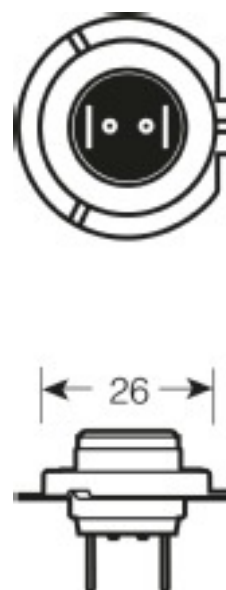

Características del producto

- La lámpara halógena de automóvil de mayor rendimiento del mundo

Datos técnicos

Datos eléctricos

Potencia de entrada	58 W ¹⁾
Potencia nominal	55 W
Tensión nominal	12 V
Tensión de prueba	13.2 V

¹⁾ Máximo

Datos técnicos de iluminación

Temperatura de color	3500 K
Flujo luminoso	1500 lm

Dimensiones y peso

Largo	59.0 mm
Diámetro	12.0 mm
Peso del producto	12.50 g

Product line drawing with letters

Casquillo