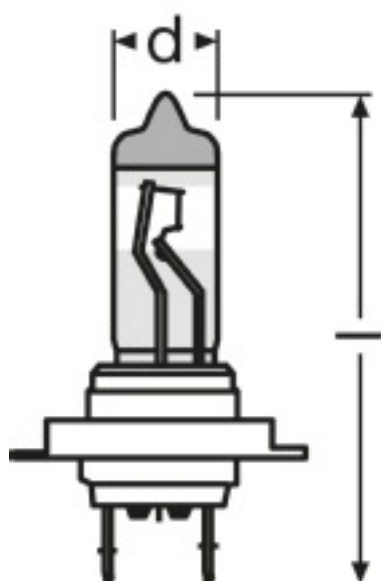

Características del producto

- La lámpara halógena de automóvil de mayor rendimiento del mundo

Datos técnicos

Datos eléctricos

Potencia de entrada	58 W ¹⁾
Potencia nominal	55 W
Tensión nominal	12 V
Tensión de prueba	13.2 V

¹⁾ Máximo

Datos técnicos de iluminación

Temperatura de color	3500 K
Flujo luminoso	1500 lm

Dimensiones y peso

Largo	59.0 mm
Diámetro	12.0 mm
Peso del producto	12.50 g

Product line drawing with letters

Casquillo